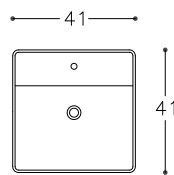

QUADRO

COUNTERTOP CERAMIC WASHBASIN

stalviršinis keramiskinis praustuvas | tőopinnapealse keraamilised valamu | brīvi stāvoša izlietne