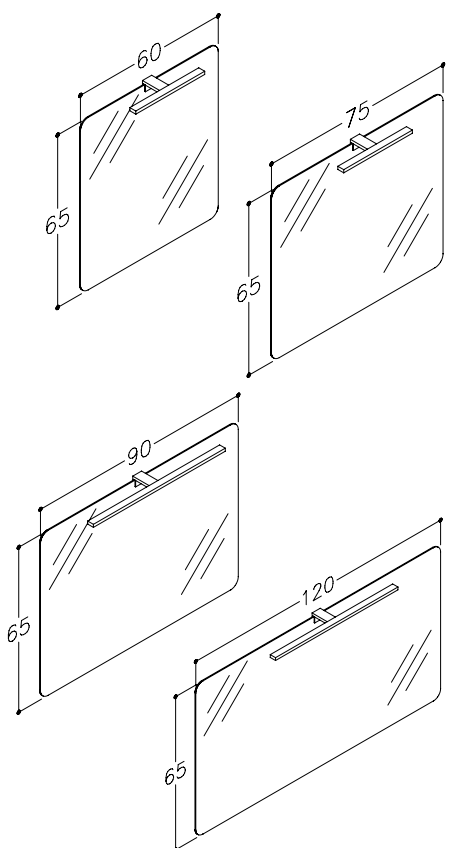

60 cm	Mirror | veidrodis | peegel | spogulis	1012300	95,-
75 cm	Mirror | veidrodis | peegel | spogulis	1012400	101,-
90 cm	Mirror | veidrodis | peegel | spogulis	1012600	135,-
120 cm	Mirror | veidrodis | peegel | spogulis	1012800	154,-