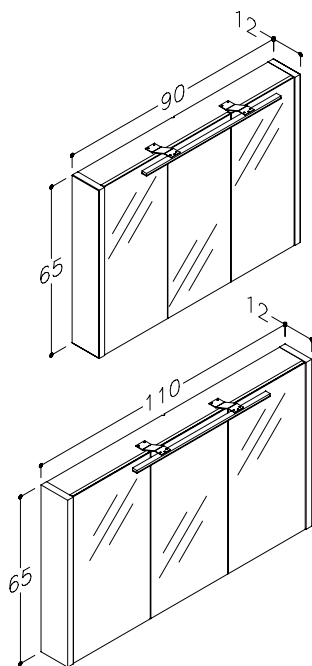

**MIRROR CABINETS WITH GARDA LED ILLUMINATOR | VEIDRODINĒS SPINTELĒS SU GARDA LED ŠVIESTUVU |
GARDA LED-VALGUSTIGA PEEGELKAPID | SPOGUĻSKAPĪŠI AR GARDA LED APGAISMOJUMU | LED, IP44, 4000K**

Model | modelis | mudel | modelis

Width | plotis | laius | platums

Colour | spalva | vārv | krāsa

Art. No.

€

90 cm	Glossy white | balta blizgi | sāravvalge | spīdīgi balts	1402611	182,-
	Black oak | juodas ažuolas | must tamm | melns ozols	1402601	
	Grey bardolino oak | pilkas ažuolas | hall tamm | pelēks ozols	1402610	
110 cm	Glossy white | balta blizgi | sāravvalge | spīdīgi balts	1402811	214,-
	Black oak | juodas ažuolas | must tamm | melns ozols	1402801	
	Grey bardolino oak | pilkas ažuolas | hall tamm | pelēks ozols	1402810	

**MIRROR CABINETS WITH WAVE LED ALUMINIUM ILLUMINATOR | VEIDRODINĒS SPINTELĒS SU WAVE LED ALIUMINIO ŠVIESTUVAIS | WAVE
LED ALUMIINIUM VALGUSTIGA PEEGELKAPID | SPOGUĻSKAPĪŠI AR WAVE LED ALUMĪNIJA GAISMEKLI | LED, IP44, 4000K**

Model | modelis | mudel | modelis

Width | plotis | laius | platums

Colour | spalva | vārv | krāsa

Art. No.

€