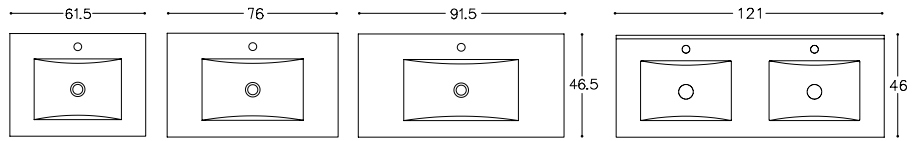

HOW TO CHOOSE ?

KAIP PASIRINKTI? | KUIDAS VALIDA? | KĀ IZVĒLĒTIES?

WASHBASINS PRAUSTUVAI | VALAMUD | IZLIETNES

DIVA

CERAMIC WASHBASIN

keramiskinis praustuvas | keraamiline valamu | keramikas izlietne