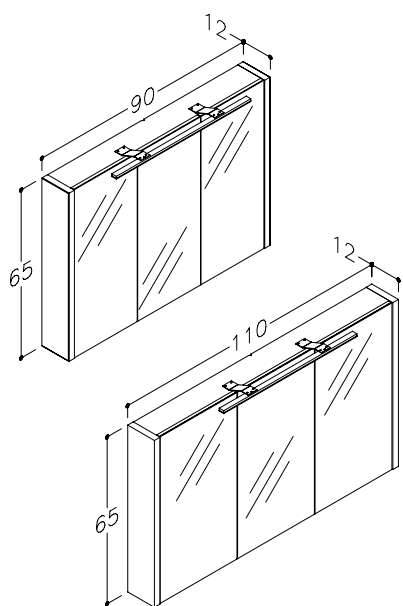

MIRROR CABINETS WITH GARDA LED ILLUMINATOR | VEIDRODINĒS SPINTELĒS SU GARDA LED ŠVIESTUVU | GARDA LED-VALGUSTIGA PEEGELKAPID | SPOGUĻSKAPĪŠI AR GARDA LED APGAISMOJUMU | LED, IP44, 4000K

Model | modelis | model | modelis

Width | plotis | laius | platums

Colour | spalva | vārv | krāsa

Art. No.

€

90 cm	Glossy white | balta blizgi | sāravvalge | spīdīgi balts	1402611	182,-
	Black oak | juodas ažuolas | must tamm | melns ozols	1402601	
	Grey bardolino oak | pilkas ažuolas | hall tamm | pelēks ozols	1402610	
110 cm	Glossy white | balta blizgi | sāravvalge | spīdīgi balts	1402811	214,-
	Black oak | juodas ažuolas | must tamm | melns ozols	1402801	
	Grey bardolino oak | pilkas ažuolas | hall tamm | pelēks ozols	1402810	

MIRROR CABINETS WITH WAVE LED ALUMINIUM ILLUMINATOR | VEIDRODINĒS SPINTELĒS SU WAVE LED ALIUMINIO ŠVIESTUVAIS | WAVE LED ALIUMINIUM VALGUSTIGA PEEGELKAPID | SPOGUĻSKAPĪŠI AR WAVE LED ALUMĪNIJA GAISMEKLI | LED, IP44, 4000K

Model | modelis | model | modelis

Width | plotis | laius | platums

Colour | spalva | vārv | krāsa

Art. No.

€