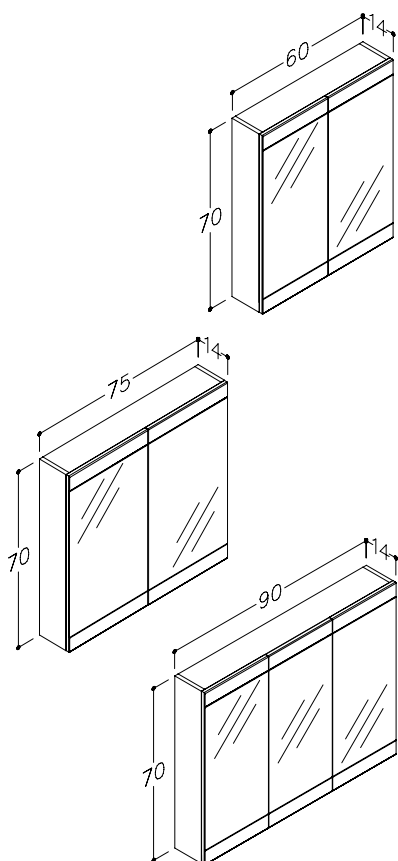

SERENA RETRO

MIRROR CABINETS | VEIDRODINĒS SPINTELĒS | PEEGELKAPĪD | SPOGUĻSKAPĪŠI

Model | modelis | mudel | modelis   Width | plotis | laius | platums   Colour | spalva | vārv | krāsa   Art. No.   €

60 cm	Glossy white | balta blizgi | sāravvalge | spīdīgi balts	1300311	86,-
75 cm	Glossy white | balta blizgi | sāravvalge | spīdīgi balts	1300411	98,-
90 cm	Glossy white | balta blizgi | sāravvalge | spīdīgi balts	1300611	118,-

MIRROR CABINETS WITH GARDA LED ILLUMINATOR | VEIDRODINĒS SPINTELĒS SU GARDA LED ŠVIESTUVU | GARDA LED-VALGUSTIGA PEEGELKAPĪD | SPOGUĻSKAPĪŠI AR GARDA LED APGAISMOJUMU | LED, IP44, 4000K

Model | modelis | mudel | modelis   Width | plotis | laius | platums   Colour | spalva | vārv | krāsa   Art. No.   €