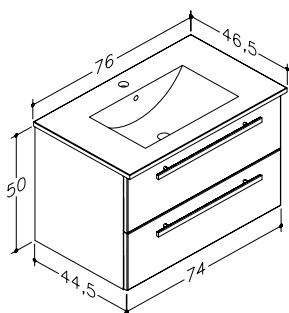

## BASIN UNITS WITH DIVA WASHBASIN | SPINTELĒS SU DIVA PRAUSTUVU | VALAMUKAPP VALAMUGA DIVA | IZLIETNES SKAPĪŠI AR DIVA IZLIETNI

Model   modelis   mudel   modelis	Width   plotis   laius   platums	Colour   spalva   vārv   krāsa	Art. No.	€
-----------------------------------	----------------------------------	--------------------------------	----------	---