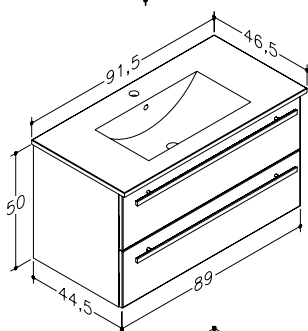

## BASIN UNITS WITH DIVA WASHBASIN | SPINTELĒS SU DIVA PRAUSTUVU | VALAMUKAPP VALAMUGA DIVA | IZLIETNES SKAPĪŠI AR DIVA IZLIETNI

Model   modelis   mudel   modelis	Width   plotis   laius   platums	Colour   spalva   vārv   krāsa	Art. No.	€
-----------------------------------	----------------------------------	--------------------------------	----------	---