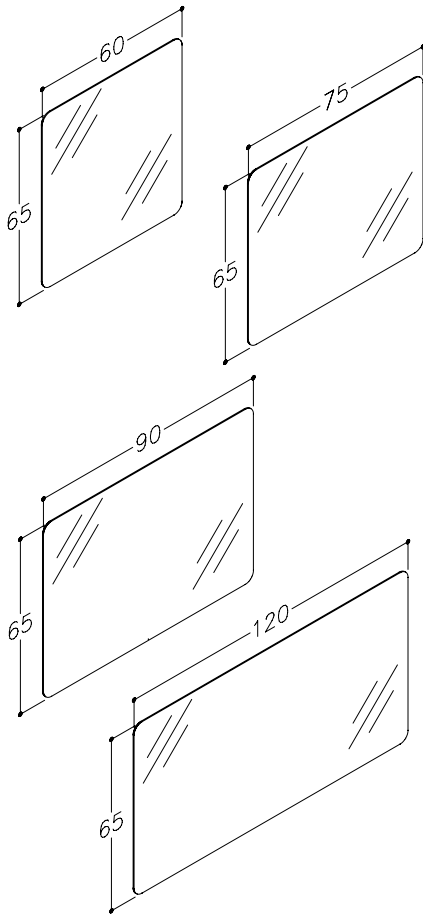

## ECO MIRRORS | ECO VEIDRODŽIAI | ECO PEEGLID | ECO SPOGUĻI

Model | modelis | model | modelis

Width | plotis | laius | platums

Art. No.

€

60 cm	Mirror   veidrodis   peegel   spogulis	1010300	52,-
75 cm	Mirror   veidrodis   peegel   spogulis	1010400	64,-
90 cm	Mirror   veidrodis   peegel   spogulis	1010600	74,-
120 cm	Mirror   veidrodis   peegel   spogulis	1010800	89,-