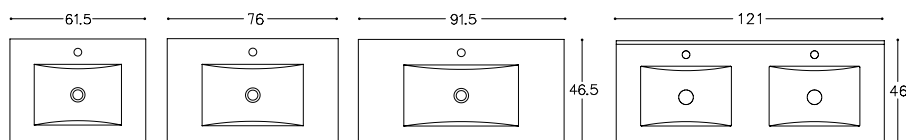

HOW TO CHOOSE ?

KAIP PASIRINKTI? | KUIDAS VALIDA? | KĀ IZVĒLĒTIES?

WASHBASIN PRAUSTUVAS | VALAMUD | IZLIETNE

SERENA | SERENA RETRO

DIVA

CERAMIC WASHBASIN

keramiskinis praustuvas | keraamiline valamu | keramikas izlietne

SERENA