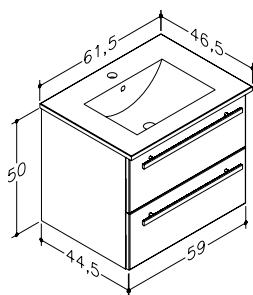

## BASIN UNITS WITH DIVA WASHBASIN | SPINTELĒS SU DIVA PRAUSTUVU | VALAMUKAPP VALAMUGA DIVA | IZLIETNES SKAPĪŠI AR DIVA IZLIETNI

Model   modelis   mudel   modelis	Width   plotis   laius   platums	Colour   spalva   vārv   krāsa	Art. No.	€
-----------------------------------	----------------------------------	--------------------------------	----------	---