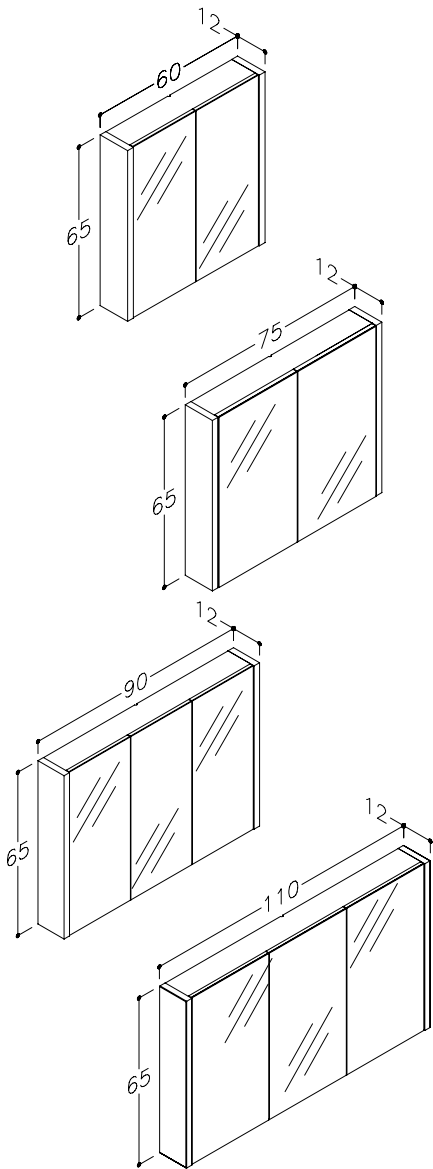

MIRROR CABINETS | VEIDRODINĒS SPINTELĒS | PEEGELKAPPID | SPOGUĻSKAPĪŠI

Model | modelis | mudel | modelis	Width | plotis | laius | platums	Colour | spalva | vārv | krāsa	Art. No.	€

60 cm	Glossy white | balta blizgi | sāravvalge | spīdīgi balts	1400311	74,-
	Black oak | juodas ažuolas | must tamm | melns ozols	1400301	
	Grey bardolino oak | pilkas ažuolas | hall tamm | pelēks ozols	1400310	
75 cm	Glossy white | balta blizgi | sāravvalge | spīdīgi balts	1400411	86,-
	Black oak | juodas ažuolas | must tamm | melns ozols	1400401	
	Grey bardolino oak | pilkas ažuolas | hall tamm | pelēks ozols	1400410	
90 cm	Glossy white | balta blizgi | sāravvalge | spīdīgi balts	1400611	106,-
	Black oak | juodas ažuolas | must tamm | melns ozols	1400601	
	Grey bardolino oak | pilkas ažuolas | hall tamm | pelēks ozols	1400610	
110 cm	Glossy white | balta blizgi | sāravvalge | spīdīgi balts	1400811	138,-
	Black oak | juodas ažuolas | must tamm | melns ozols	1400801	
	Grey bardolino oak | pilkas ažuolas | hall tamm | pelēks ozols	1400810	

MIRROR CABINETS WITH GARDA LED ILLUMINATOR | VEIDRODINĒS SPINTELĒS SU GARDA LED ŠVIESTUVU | GARDA LED-VALGUSTIGA PEEGELKAPID | SPOGUĻSKAPĪŠI AR GARDA LED APGAISMOJUMU | LED, IP44, 4000K

Model | modelis | mudel | modelis	Width | plotis | laius | platums	Colour | spalva | vārv | krāsa	Art. No.	€