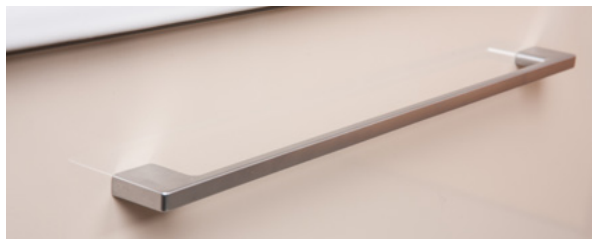

HANDLES RANKENOS | KĀEPIDEMED | ROKTURI

MATT CHROME HANDLE

chromuota matinė rankena | matt kroom käepide | rokturis matėts hroms

POSSIBLE DECORS SPALVOS IR DEKORAI | VŪIMALIKUD DEKOORID | IESPĒJAMIE DEKORI