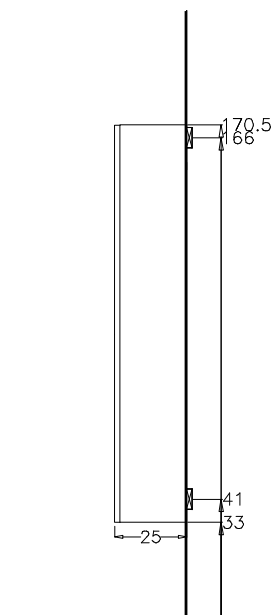

TALL UNIT
ūkinē spintelē | küljekapp | sānu skapītis