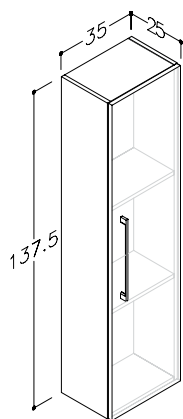

WITH ACCESSORIES PANEL | SU AKSESUARŪ DĒKLU | KOOS AKSESSUAARID TASKUD | AR AKSESUĀRI KABATAS

35 cm	Glossy white | balta blizgi | sāravvalge | spīdīgi balts	1130206	152,-
	Glossy grey | pilka blizgi | sārav hall | spīdīgi pelēks	1130207	
	Glossy beige | šv. ruda blizgi | sārav helepruun | spīdīgi bēšs	1130208	
	Glossy red | raudona blizgi | sārav punane | spīdīgi sarkans	1130209	

RECOMMENDED INSTALLATION HEIGHTS AND FIXING POINTS

REKOMENDUOJAMAS PAKABINĪMO AUKŠTĪS IR TVIRTINĪMO TAŠKAI SOOVITUSLIKUD PAIGALDUSKĒRGUSED JA KINNITUSPUNKTID IETEICAMĀIS UZSTĀDĪŠANAS AUGSTUMS UN FIKSĒŠANAS PUNKTI