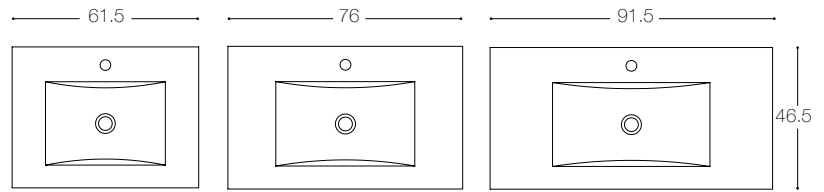

HOW TO CHOOSE ?

KAIP PASIRINKTI? | KUIDAS VALIDA? | KĀ IZVĒLĒTIES?

WASHBASIN PRAUSTUVAS | VALAMUD | IZLIETNE

CERAMIC WASHBASIN

keramiskinis praustuvas | keraamiline valamu | keramikas izlietne