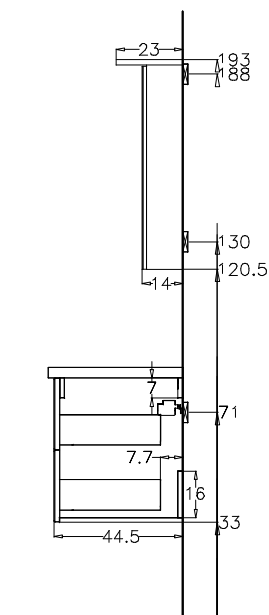

MIRROR CABINET
veidrocinē spintelē | peegelkapp | spoguļskapītis

BASIN UNIT WITH WASHBASIN
spintelē su praustuvu | valamukapp koos valamuga | izlietnes skapītis ar izlietni